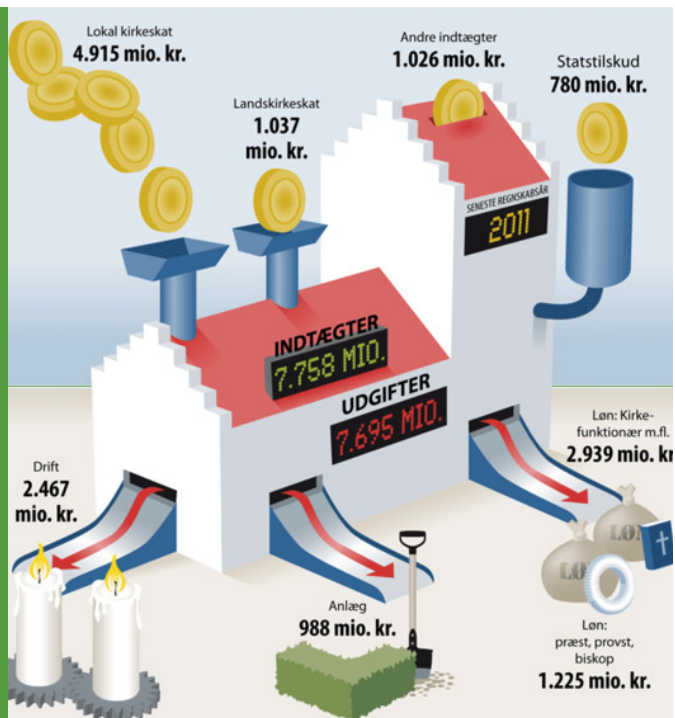

Hvordan passer vi bedst på vore kirkegårde?

16:00 **Tak for i dag**

Folkekirkens penge-  
flow 2011

Grafik: Ministeriet  
for Ligestilling og  
Kirke

FOLKEKIRKEN